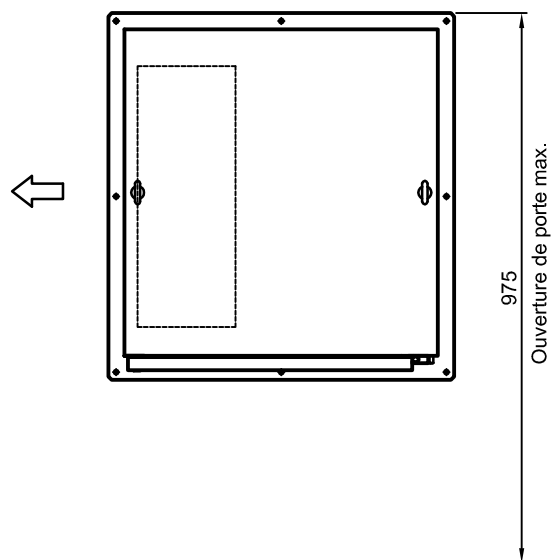

### Cotes de fixation

### Caractéristiques techniques (modèle standard)

- \*\*\* Tension de service: 200-277 V, 50/60 Hz, 1Ph+N+PE
- Puissance absorbée: max. 0,75 kW, 3,3 A
- Type de protection: IP 54
- Volume d'air aspiré: 1100 m<sup>3</sup>/h \* / 550 m<sup>3</sup>/h \*\*
- Niveau sonore: 67 dB (A) \*\*
- Poids: 64 kg
- \*\*\* Couleur: RAL 7035 Gris clair
- \* volume d'air de conception comparable en aspiration libre
- \*\* en fonction de l'équipement en filtres
- \*\*\* autres modèles sur demande