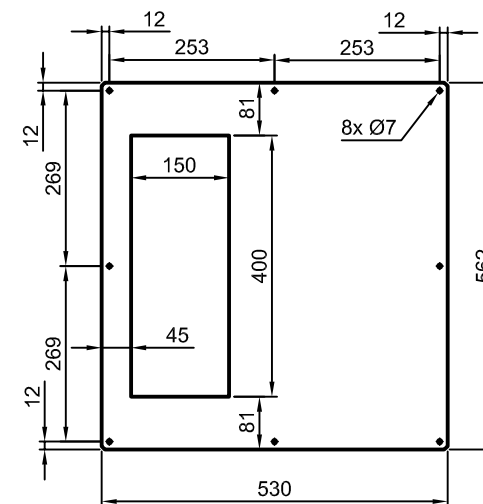

### Cotes de fixation

### Caractéristiques techniques (modèle standard)

- \*\*\* Tension de service: 200-277 V, 50/60 Hz, 1Ph+N+PE
- Puissance absorbée: max. 0,75 kW, 3,3 A
- Type de protection: IP 54
- Volume d'air aspiré: 1100 m<sup>3</sup>/h \* / 550 m<sup>3</sup>/h \*\*
- Niveau sonore: 67 dB (A) \*\*
- Poids: 64 kg
- \*\*\* Couleur: RAL 7035 Gris clair
- \* volume d'air de conception comparable en aspiration libre
- \*\* en fonction de l'équipement en filtres
- \*\*\* autres modèles sur demande

Les modèles spéciaux et accessoires montés peuvent différer!

 ISI-Industrie-Produkte GmbH 53567 Buchholz / Mendt Tel. 02683/9794-0 Fax 7447	Oberfläche	Maßstab -	Position -	Menge -
		MEB000015		
	Datum	Name		
	Bearb. 14.04.15	AB		
	Gepr.			
	Norm			
<b>MEB 600 V</b>				
				Blatt -
				Bl
Zust.	Änderungen	Datum	Name	Dateiname A03 quer