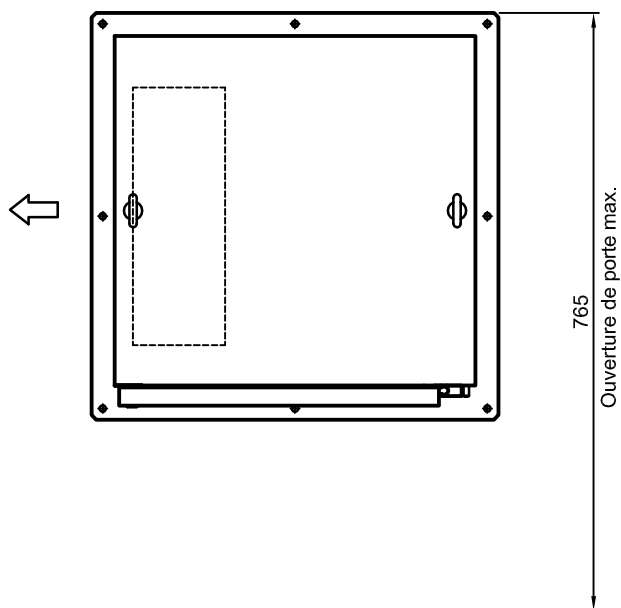

Cotes de fixation

Caractéristiques techniques (modèle standard)

- *** Tension de service: 200-277 V, 50/60 Hz, 1Ph+N+PE
- Puissance absorbée: max. 0,5 kW, 2,2 A
- Type de protection: IP 54
- Volume d'air aspiré: 550 m³/h * / 300 m³/h **
- Niveau sonore: 63 dB (A) **
- Poids: 39 kg
- *** Couleur: RAL 7035 Gris clair
- * volume d'air de conception comparable en aspiration libre
- ** en fonction de l'équipement en filtres
- *** autres modèles sur demande