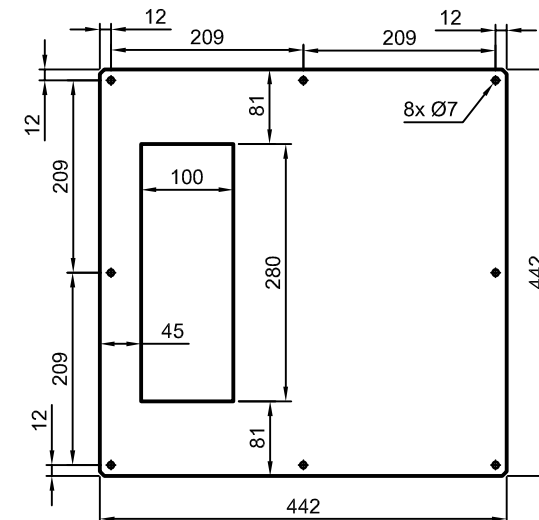

Cotes de fixation

Caractéristiques techniques (modèle standard)

- *** Tension de service: 200-277 V, 50/60 Hz, 1Ph+N+PE
- Puissance absorbée: max. 0,5 kW, 2,2 A
- Type de protection: IP 54
- Volume d'air aspiré: 550 m³/h * / 300 m³/h **
- Niveau sonore: 63 dB (A) **
- Poids: 39 kg
- *** Couleur: RAL 7035 Gris clair
- * volume d'air de conception comparable en aspiration libre
- ** en fonction de l'équipement en filtres
- *** autres modèles sur demande

Les modèles spéciaux et accessoires montés peuvent différer !

 <small>ISI</small> <small>Für saubere Luft</small>	ISI-Industrie-Produkte GmbH Industriepark Nord 16 53567 Buchholz / Mendt Tel. 02683/9794-0 Fax 7447		Oberfläche	Maßstab -	Position -	Menge -		
					MEB000005	-	-	
			Datum	<h2>MEB 300 V</h2>				
			Bearb. 14.04.15				Name	
			Gepr.				AB	
			Norm					
							Blatt	
							-	
							Bl	
Zust.	Änderungen	Datum	Name	Dateiname	<small>© Minitel/Gründerwerk/ISI/ISI/ISI</small>			